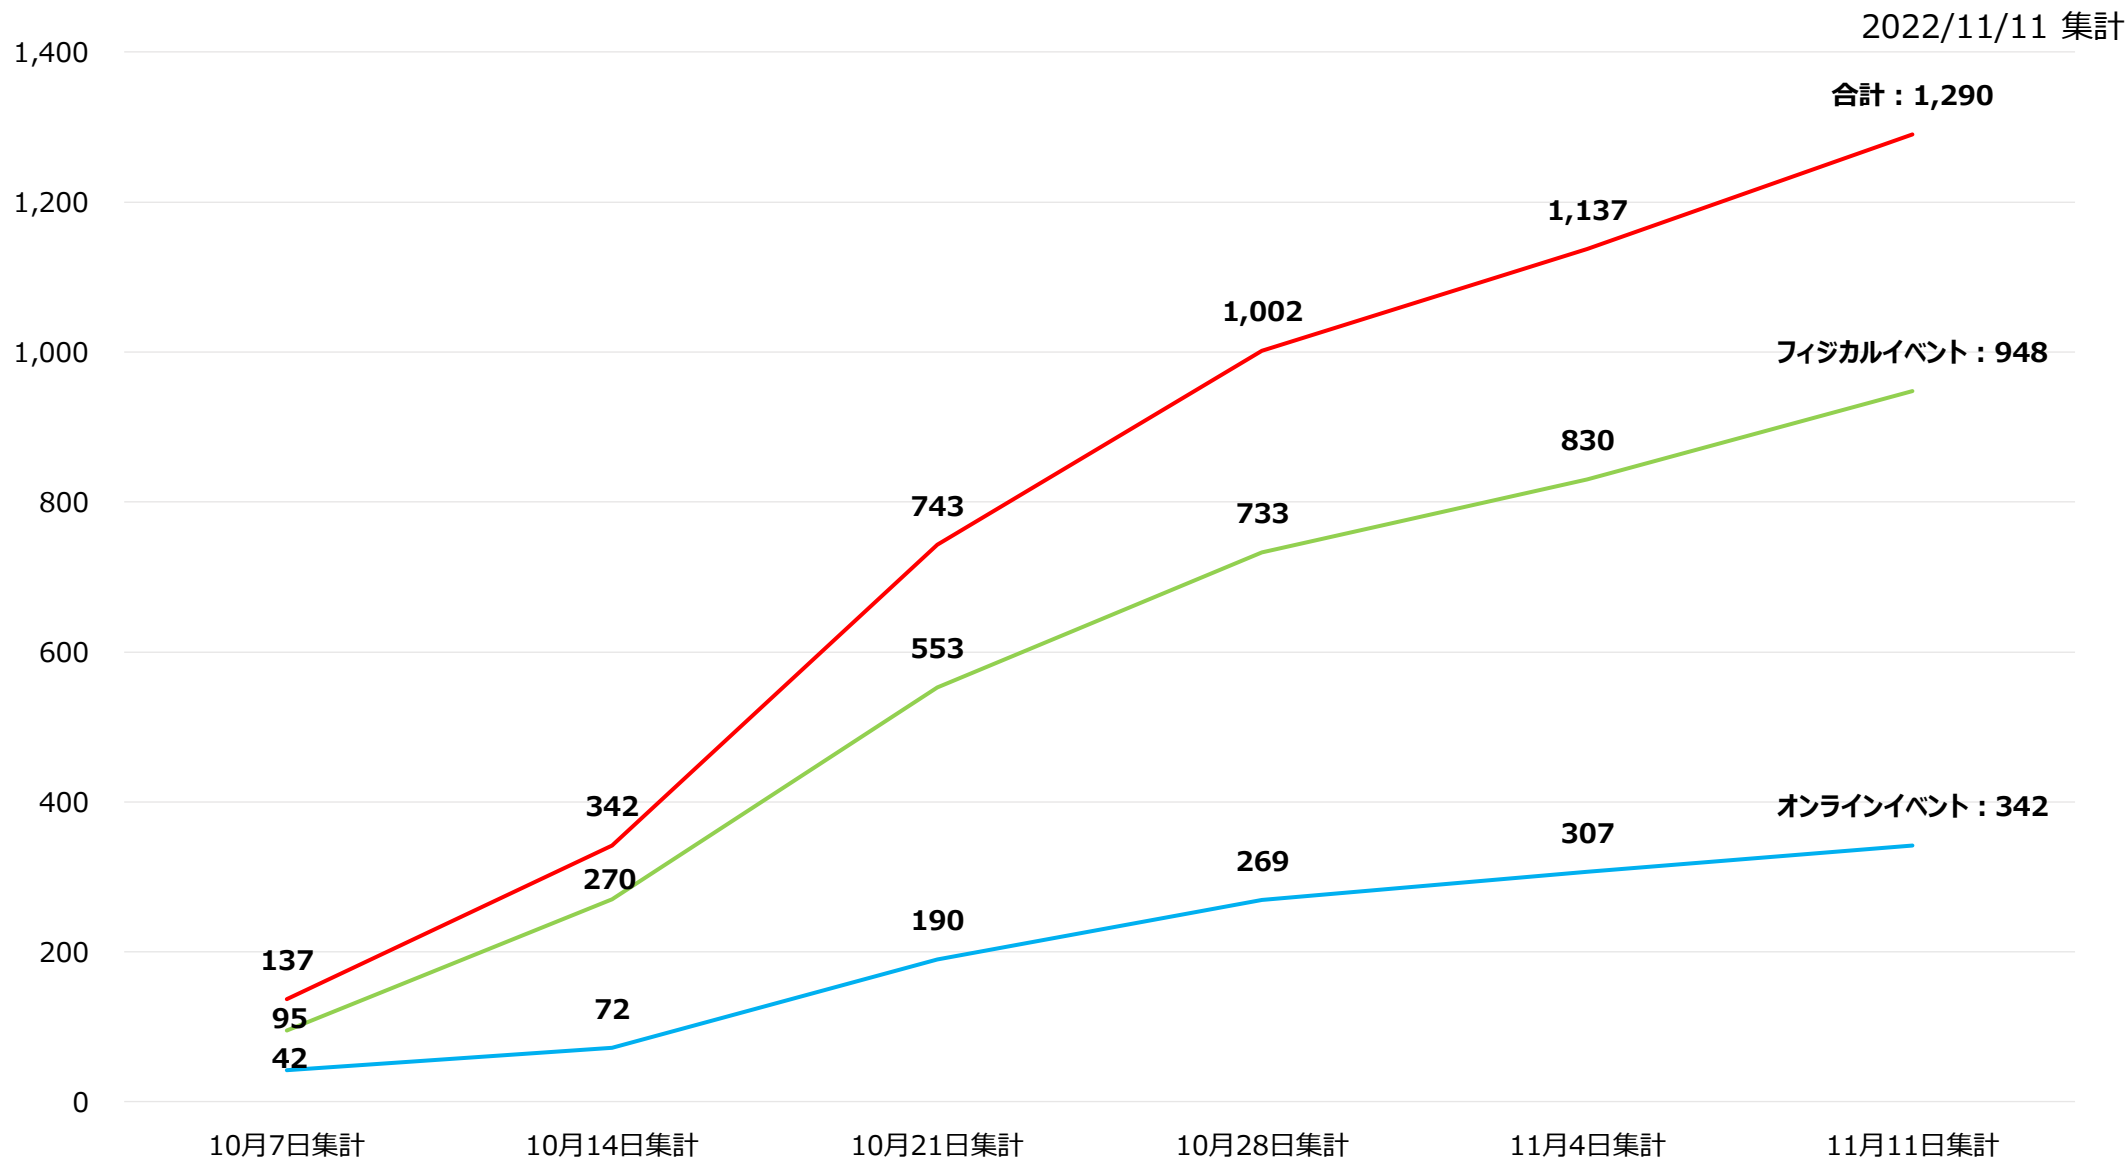

イベント割事業
登録状況

令和4年11月24日

イベント割事務局

サマリ

2022/11/11 集計

イベント主催者数

826件

イベント興行数

1,290件

ジャンル別イベント
登録状況
(上位4ジャンルのみ記載)

遊園地・テーマ
パーク

551件

音楽コンサート

324件

博物館・美術館・
動物園・水族館

102件

スポーツ
演劇
(両ジャンルとも同数)

94件

注) 集計日週初に事務局に報告された数値にて作成。今後精査を踏まえて修正を行う可能性あり。

イベント主催者数

2022/11/11 集計

注) 集計日週初に事務局に報告された数値にて作成。今後精査を踏まえて修正を行う可能性あり。

イベント興行数

注) 集計日週初に事務局に報告された数値にて作成。今後精査を踏まえて修正を行う可能性あり。

オンライン/フィジカルイベント ジャンル別登録状況

2022/11/11 集計

注) 集計日週初に事務局に報告されたイベント興行件数にて作成。今後精査を踏まえて修正を行う可能性あり。

オンラインイベント ジャンル別イベント例

イベントジャンル	イベント例
映画館	(登録なし)
演劇	• オンラインミュージカル
音楽コンサート	• オンライン音楽ライブ
芸能・演芸	• オンラインお笑いライブ
講演会	• オンライントークイベント
スポーツ	• オンラインスポーツ観戦
伝統芸能	• 歌舞伎オンライン配信
博物館、美術館、動物園、水族館	(登録なし)
舞踊	(登録なし)
遊園地・テーマパーク	• オンライン脱出ゲーム
ファッションショー	(登録なし)
展示会	(登録なし)
その他	• オンライン観光ツアー