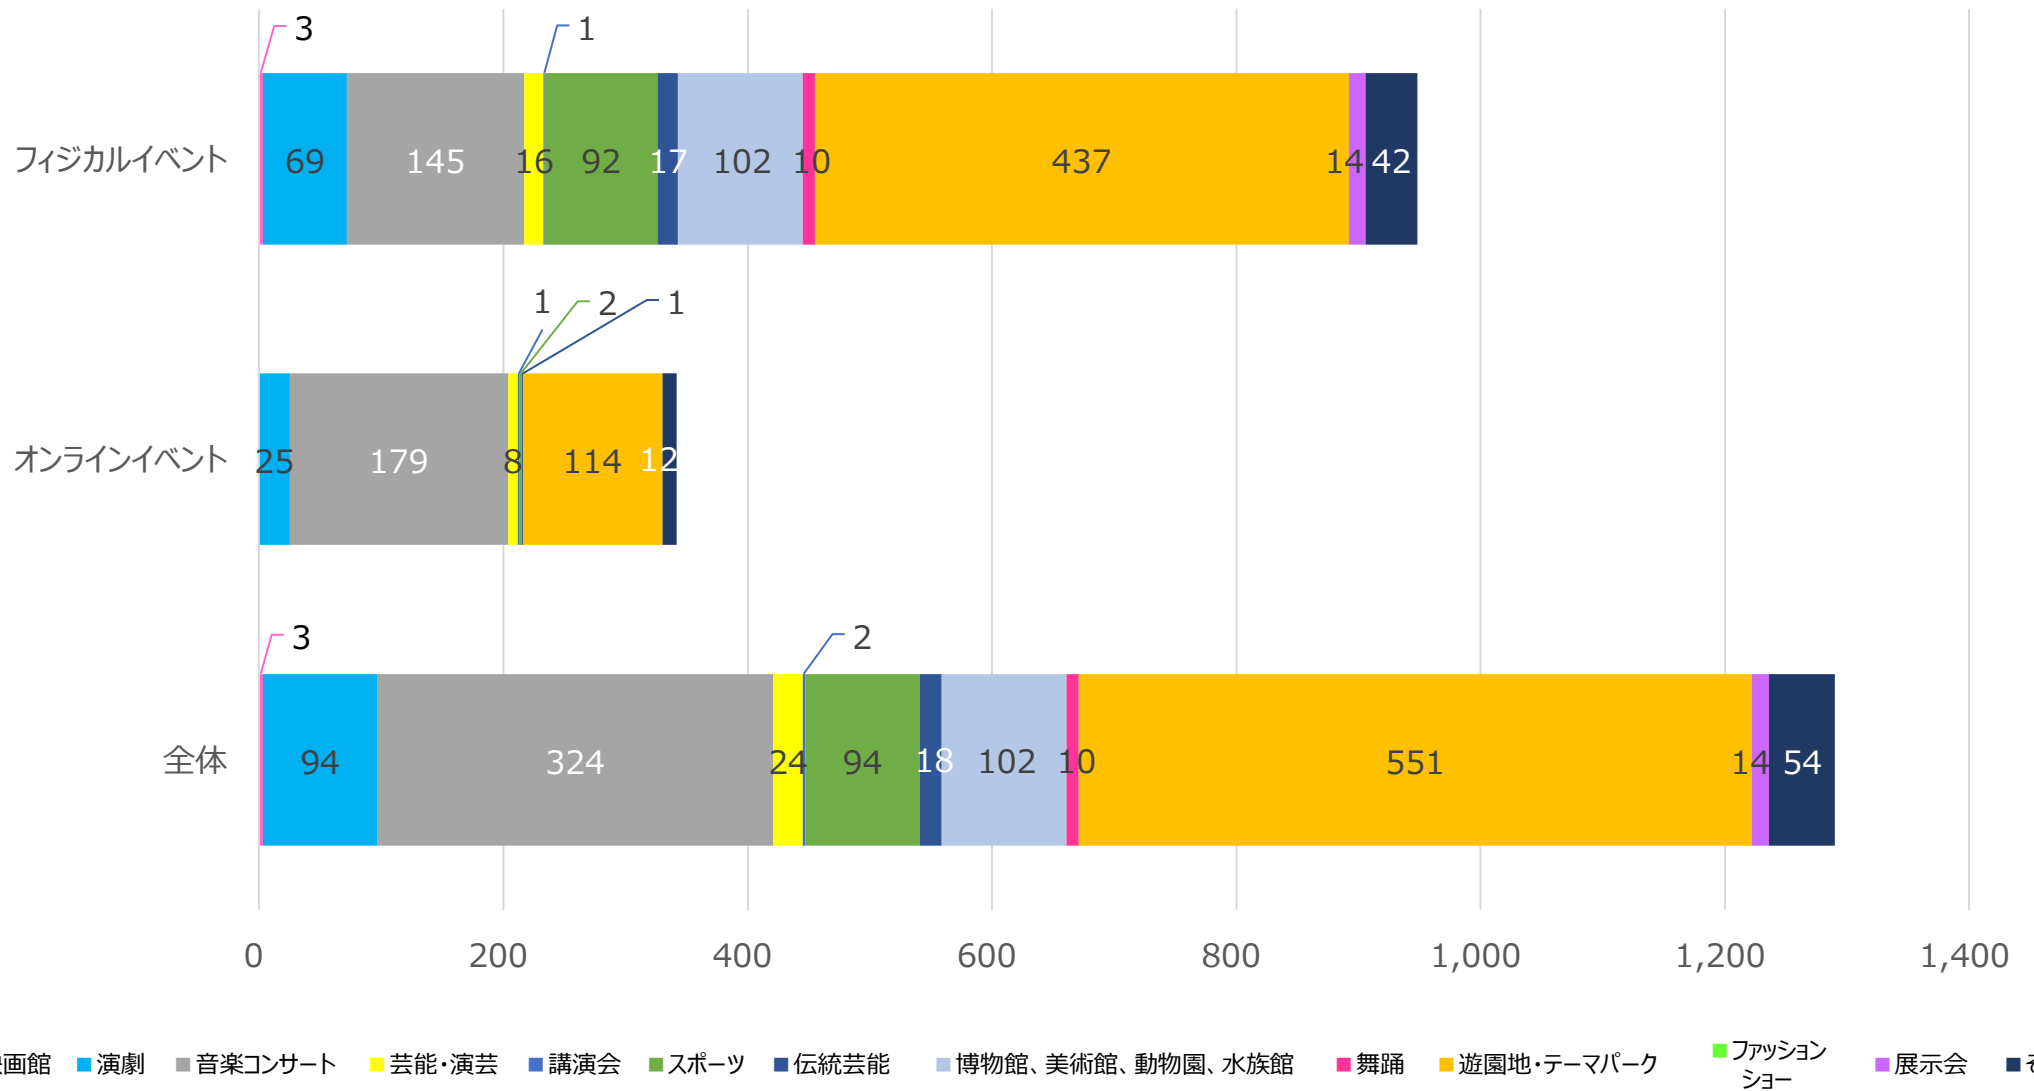

1,290件

ジャンル別イベント
登録状況
(上位4ジャンルのみ記載)

遊園地・テーマ
パーク

551件

音楽コンサート

324件

博物館・美術館・
動物園・水族館

102件

スポーツ
演劇
(両ジャンルとも同数)

94件

注) 集計日週初に事務局に報告された数値にて作成。今後精査を踏まえて修正を行う可能性あり。

イベント主催者数

2022/11/11 集計

注) 集計日週初に事務局に報告された数値にて作成。今後精査を踏まえて修正を行う可能性あり。

イベント興行数

注) 集計日週初に事務局に報告された数値にて作成。今後精査を踏まえて修正を行う可能性あり。

オンライン/フィジカルイベント ジャンル別登録状況

2022/11/11 集計

注) 集計日週初に事務局に報告されたイベント興行件数にて作成。今後精査を踏まえて修正を行う可能性あり。

オンラインイベント ジャンル別イベント例

イベントジャンル	イベント例
映画館	(登録なし)
演劇	• オンラインミュージカル
音楽コンサート	• オンライン音楽ライブ
芸能・演芸	• オンラインお笑いライブ
講演会	• オンライントークイベント
スポーツ	• オンラインスポーツ観戦
伝統芸能	• 歌舞伎オンライン配信
博物館、美術館、動物園、水族館	(登録なし)
舞踊	(登録なし)
遊園地・テーマパーク	• オンライン脱出ゲーム
ファッションショー	(登録なし)
展示会	(登録なし)
その他	• オンライン観光ツアー