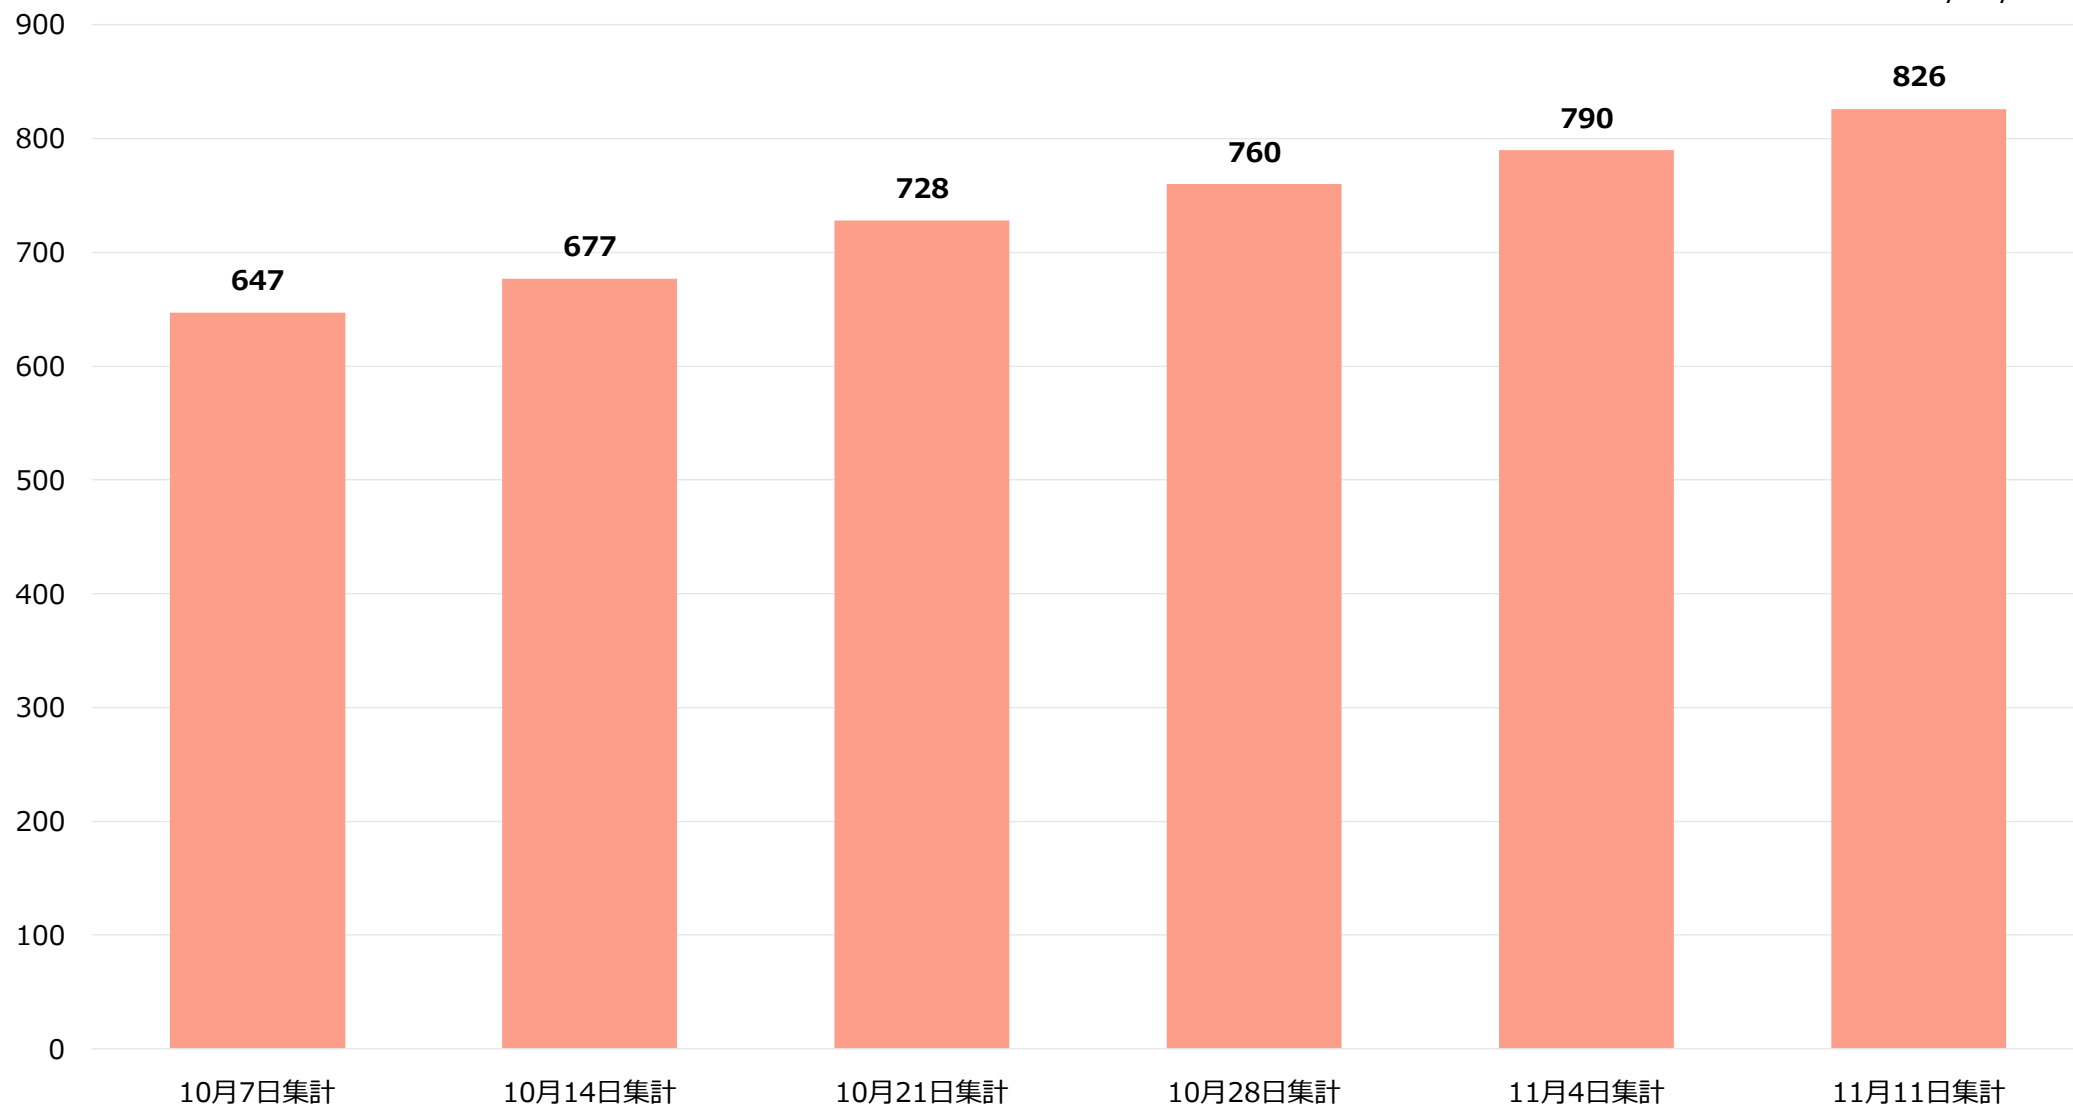

イベント主催者数

2022/11/11 集計

注) 集計日週初に事務局に報告された数値にて作成。今後精査を踏まえて修正を行う可能性あり。